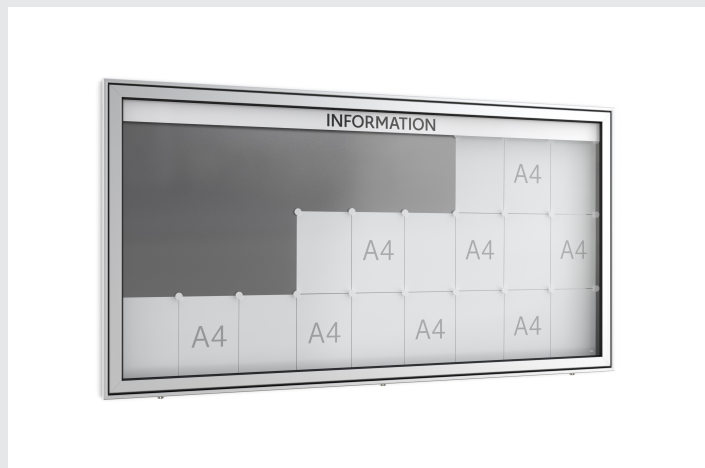

JT.N12

Zehn Jahre Garantie selbst beim Außeneinsatz – das bieten Schaukästen der N-Reihe. Top-Qualität in Design und Material sowie bei Komfort und Sicherheit.

Artikelnummer	Breite / Sichtfläche - Breite	Höhe / Sichtfläche - Höhe	Tiefe / Nutzbare Innentiefe
JT.N12	2.000 mm / 1.865 mm	1.060 mm / 925 mm	60 mm / 35 mm

Technische Daten

Anzahl an Türen	1
Garantie	10 Jahre
Glasstärke	4 mm
Gewicht	54 kg
Anzahl an Magneten inklusive	4
Anzahl DIN-A4-Blätter	27
Anzahl der Schlösser	3
Seiten	Einseitig
Rückwandfarbe	Alu-Silber
Rückwandtyp	Verzinktes Stahlblech (magnethaftend)
Eckform	Gehrungsecken
Glas	Einscheibensicherheitsglas (ESG)
Öffnungswinkel	ca. 85° nach oben
Öffnungsart	Flügeltür
Montageart	Wand- oder Ständermontage
Material	Aluminium
Farbe	Silber
Oberflächenbehandlung	Eloxiert
Schließmechanismus	Antifrost-Sicherheitsschloss
Posterschaukasten	nein

Produkt entdecken unter: www.bueromoebel-guenstig.de/schaukaesten

Manchmal muss es eben etwas mehr sein: Der Schaukasten N ist ein Displaysystem der Extraklasse. Für alle, die Wichtiges mitzuteilen haben. Hochwertige Verarbeitung, Softline-Design zur Unfallvermeidung, perfekte Ausstattung inklusive Gasdruckfedern und Vandalismus-Sicherheitsschlössern setzen hier Maßstäbe. Innen und außen, an der Wand oder aufgestellt – überall erkennt man einen eleganten Klassiker, der einen perfekten Job tut. Und auf den es zehn Jahre Garantie gibt.