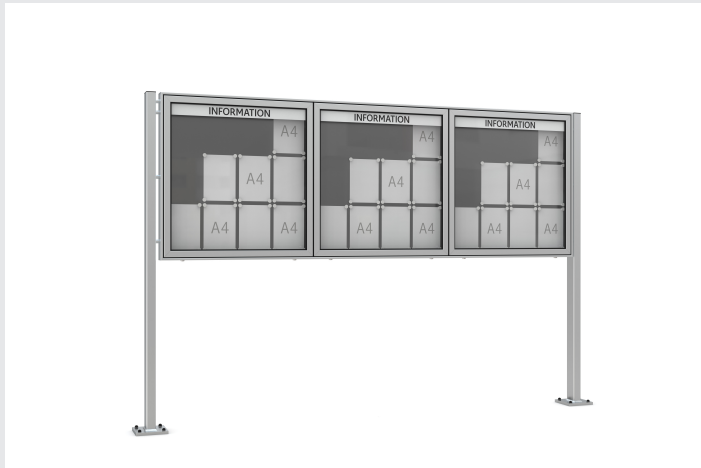

# JT.N37A

## Ständermontage

Zehn Jahre Garantie selbst beim Außeneinsatz – das bieten Schaukästen der N-Reihe. Top-Qualität in Design und Material sowie bei Komfort und Sicherheit.

Artikelnummer	Breite / Sichtfläche - Breite	Höhe / Sichtfläche - Höhe	Tiefe / Nutzbare Innentiefe
JT.N37A	3.000 mm / 2.655 mm	1.060 mm / 925 mm	60 mm / 35 mm

### Technische Daten

Anzahl an Türen	3
Glasstärke	4 mm
Garantie	10 Jahre
Gewicht	70 kg
Anzahl an Magneten inklusive	4
Anzahl der Schlösser	6
Anzahl DIN-A4-Blätter	36
Öffnungswinkel	ca. 85° nach oben
Oberflächenbehandlung	Eloxiert
Schließmechanismus	Antifrost-Sicherheitsschloss
Glas	Einscheibensicherheitsglas (ESG)
Rückwandfarbe	Alu-Silber
Öffnungsart	Flügeltür
Eckform	Gehrungsecken
Montageart	Ständermontage
Seiten	Einseitig
Rückwandtyp	Verzinktes Stahlblech (magnethaftend)
Material	Aluminium
Farbe	Silber
Posterschaukasten	nein

Produkt entdecken unter: [www.bueromoebel-guenstig.de/schaukaesten](http://www.bueromoebel-guenstig.de/schaukaesten)

Manchmal muss es eben etwas mehr sein: Der Schaukasten N ist ein Displaysystem der Extraklasse. Für alle, die Wichtiges mitzuteilen haben. Hochwertige Verarbeitung, Softline-Design zur Unfallvermeidung, perfekte Ausstattung inklusive Gasdruckfedern und Vandalismus-Sicherheitsschlössern setzen hier Maßstäbe. Innen und außen, an der Wand oder aufgestellt – überall erkennt man einen eleganten Klassiker, der einen perfekten Job tut. Und auf den es zehn Jahre Garantie gibt.