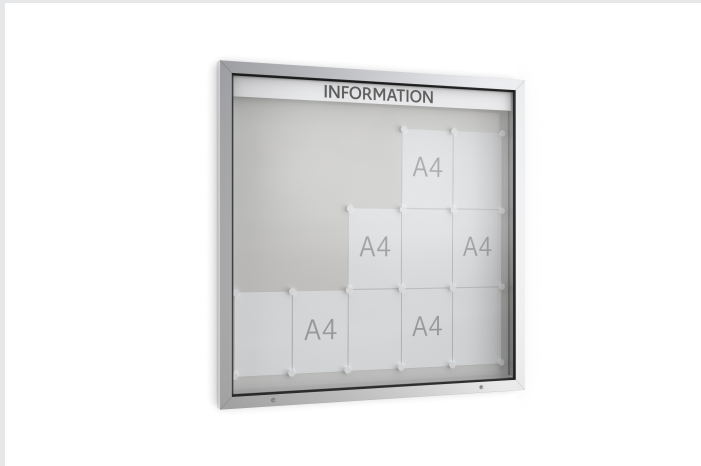

JE.15

Der Schaukasten ist ein praktischer Begleiter Ihrer Veröffentlichungen im Außenbereich.
Günstiger Preis für echte Qualität. Wand- und Ständermontage möglich.

Artikelnummer	Breite / Sichtfläche - Breite	Höhe / Sichtfläche - Höhe	Tiefe / Nutzbare Innentiefe
JE.15	1.200 mm / 1.105 mm	1.200 mm / 1.035 mm	70 mm / 40 mm

Technische Daten

Anzahl an Türen	1
Glasstärke	4 mm
Garantie	5 Jahre
Gewicht	33 kg
Anzahl an Magneten inklusive	10
Anzahl der Schlösser	2
Anzahl DIN-A4-Blätter	15
Seiten	Einseitig
Rückwandfarbe	Weiß
Rückwandtyp	Verzinktes Stahlblech (magnethaftend)
Öffnungswinkel	ca. 80° nach oben
Öffnungsart	Flügeltür
Eckform	Gehrungsecken
Schließmechanismus	Sicherheitsschloss
Glas	Einscheibensicherheitsglas (ESG)
Montageart	Wand- oder Ständermontage
Material	Aluminium
Farbe	Silber
Oberflächenbehandlung	Eloxiert
Posterschaukasten	nein

Produkt entdecken unter: www.bueromoebel-guenstig.de/schaukaesten

Macht genau, was er soll! Der Schaukasten präsentiert Ihre Aushänge: Durch ESG-Sicherheitsglas geschützt und durch die nach oben öffnende Flügeltüre mit serienmäßig eingebauten Gasdruckfedern mühelos (und vor allem wettergeschützt) austauschbar. Die klaren Kanten hochwertiger Alu-Eloxierung überzeugen sowohl an der Wand als auch auf einem Ständer montiert (Ständeranlage mit Vierkantröhr optional lieferbar). Das preisbewusste Einsteigermodell in bekannter Qualität.