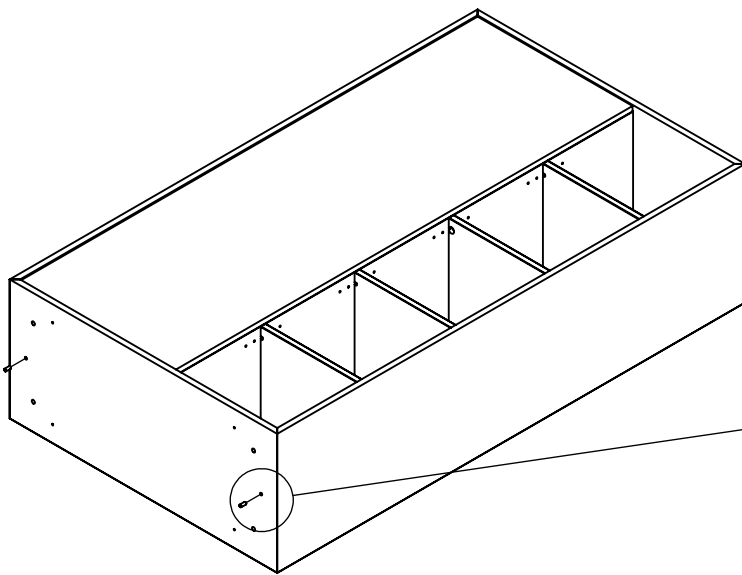

① x2

Ø8x20
M42H0025

② x4

Ø6,3x13
M42C0030

③ x4

M45A20*

④ x4

M45C0140

1