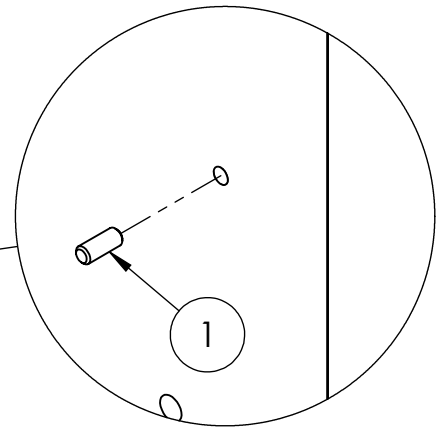

① x2

Ø8x20
M42H0025

② x4

Ø6,3x13
M42C0030

③ x4

M45A20*

④ x4

M45C0140

1