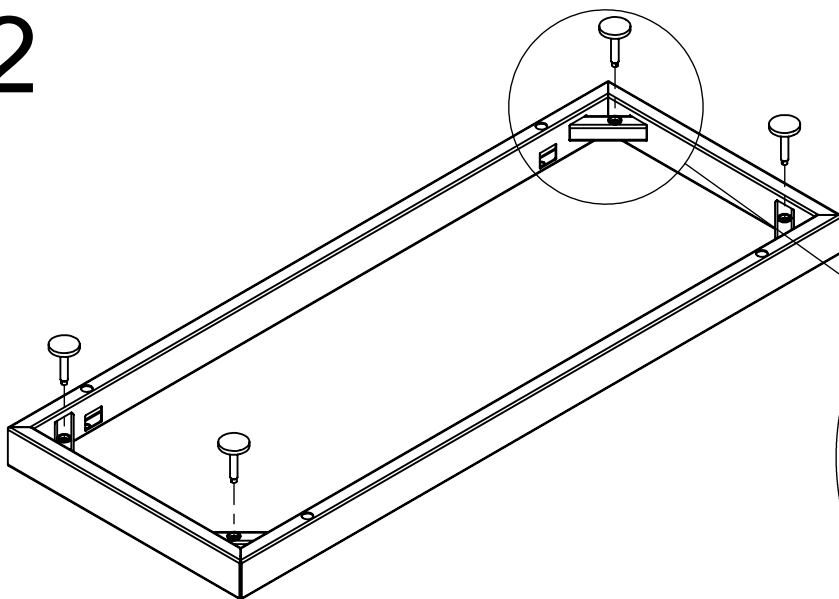

① x2

Ø8x20
M42H0025

② x4

Ø6,3x13
M42C0030

③ x4

M45A20*

④ x4

M45C0140

1

2