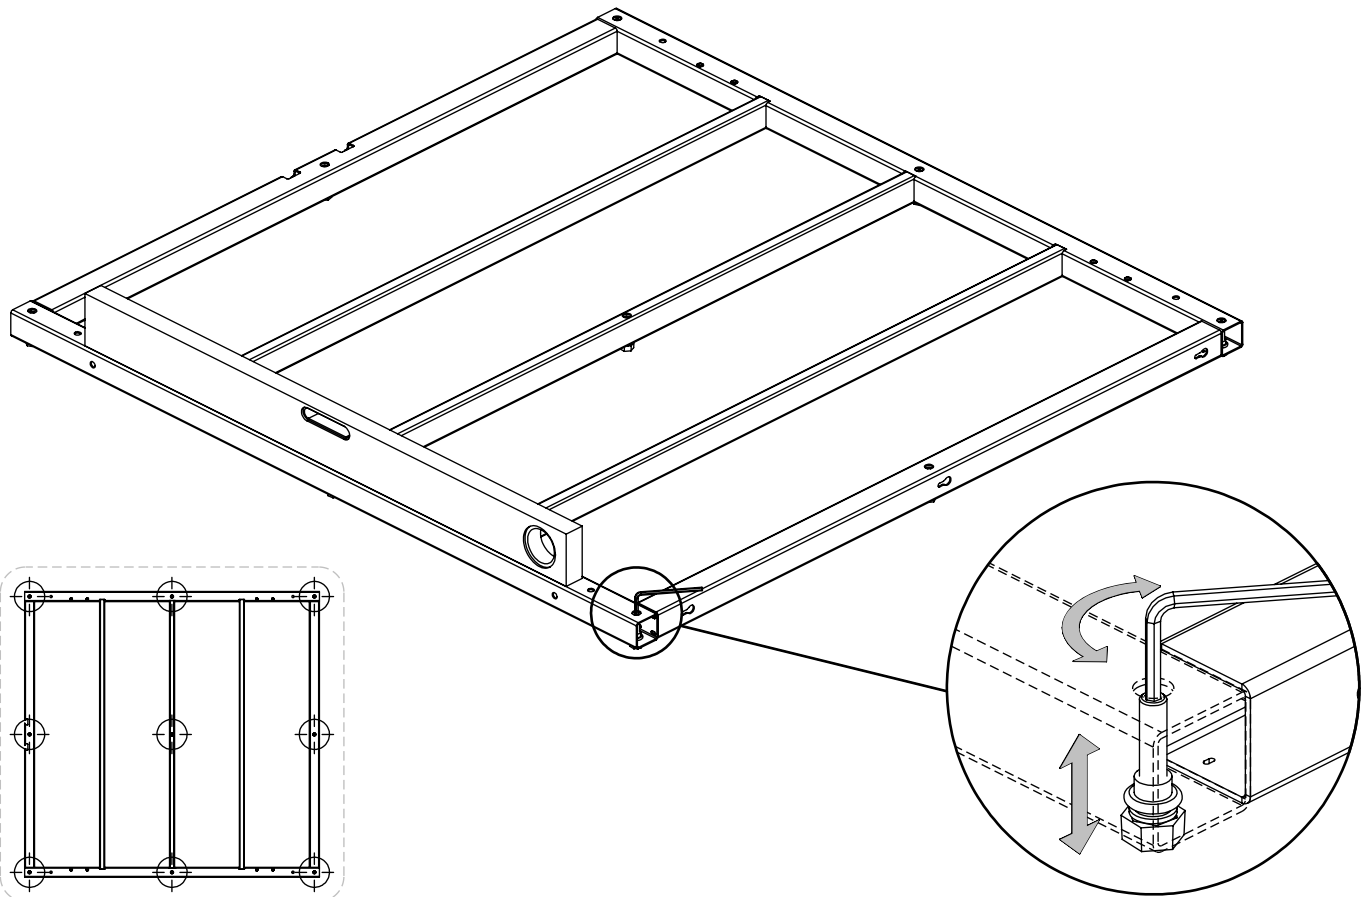

FLOOR SEGMENT

Assembly scheme

Aufbauanleitung

Schéma d'assemblage

00:45

 <p>G4JM01</p> <p>a - x1</p>	 <p>G6F477</p> <p>d - x1</p>	 <p>A - x9 M8x40 M42C0364</p> <p>B - x9 M45C0225</p> <p>C - x6 Ø 8x30 M42H0001</p>		
 <p>G4JL01</p> <p>b - x1</p>  <p>c - x1</p>	 <p>G4JN01</p> <p>e - x3</p>  <p>f - x1</p>	 <p>D - x4 Ø 8x50 M42H0031</p> <p>E - x4 3.5x15 K M42A0099</p> <p>F - x3 3x15 K M42A0003</p> <p>G - x8 M6x55 M42C0065</p> <p>H - x4 Ø10x10 M42Z9037</p> <p>I - x3 6.3x13 M42C0030</p>		

1

2

Level the frame by adjusting the supports. All supports should be in contact with the surface.

Nivellieren Sie den Rahmen, indem Sie die Stützen anpassen.

Alle Stützen sollten Kontakt mit der Oberfläche haben.

Nivelez le cadre en ajustant les supports.

Tous les supports doivent être en contact avec la surface.

3

4

5

6

Cut the carpet according to the holes in the floor
Schneiden Sie den Teppich entsprechend den Löchern im Boden zu
Coupez le tapis en fonction des trous dans le sol