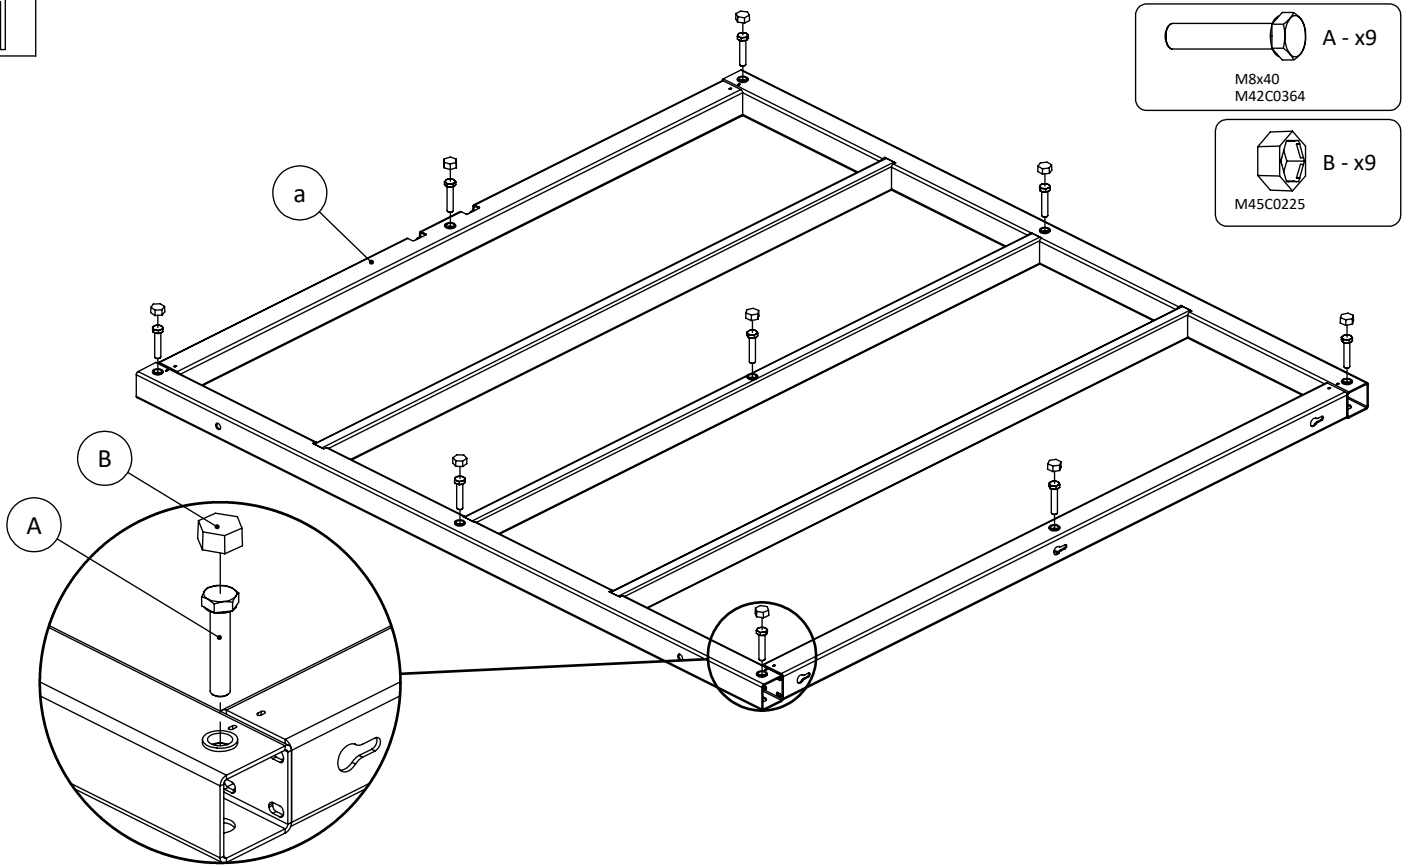

FLOOR SEGMENT

Assembly scheme

Aufbauanleitung

Schéma d'assemblage

00:45

 <p>G4JM01</p> <p>a - x1</p>	 <p>G6F477</p> <p>d - x1</p>	 <p>A - x9 M8x40 M42C0364</p> <p>B - x9 M45C0225</p> <p>C - x6 Ø 8x30 M42H0001</p>		
 <p>G4JL01</p> <p>b - x1</p>  <p>c - x1</p>	 <p>G4JN01</p> <p>e - x3</p>  <p>f - x1</p>	 <p>D - x4 Ø 8x50 M42H0031</p> <p>E - x4 3.5x15 K M42A0099</p> <p>F - x3 3x15 K M42A0003</p> <p>G - x8 M6x55 M42C0065</p> <p>H - x4 Ø10x10 M42Z9037</p> <p>I - x3 6.3x13 M42C0030</p>		

1

2

Level the frame by adjusting the supports. All supports should be in contact with the surface.

Nivellieren Sie den Rahmen, indem Sie die Stützen anpassen.

Alle Stützen sollten Kontakt mit der Oberfläche haben.

Nivelez le cadre en ajustant les supports.

Tous les supports doivent être en contact avec la surface.

3

4

5

6

Cut the carpet according to the holes in the floor
Schneiden Sie den Teppich entsprechend den Löchern im Boden zu
Coupez le tapis en fonction des trous dans le sol