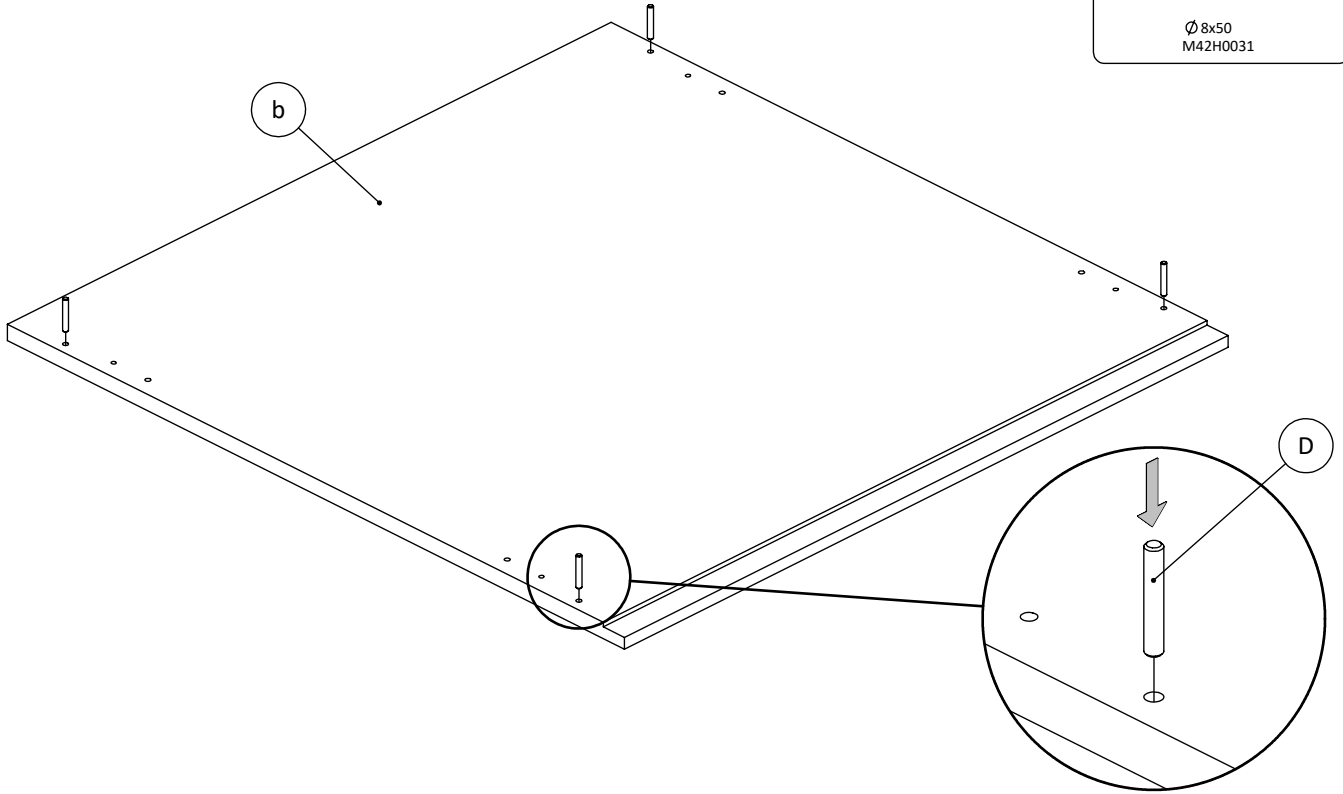

FLOOR SEGMENT

Assembly scheme

Aufbauanleitung

Schéma d'assemblage

00:45

 <p>G4JM01</p> <p>a - x1</p>	 <p>G6F477</p> <p>d - x1</p>	 <p>A - x9 M8x40 M42C0364</p> <p>B - x9 M45C0225</p> <p>C - x6 Ø 8x30 M42H0001</p>		
 <p>G4JL01</p> <p>b - x1</p>  <p>c - x1</p>	 <p>G4JN01</p> <p>e - x3</p>  <p>f - x1</p>	 <p>D - x4 Ø 8x50 M42H0031</p> <p>E - x4 3.5x15 K M42A0099</p> <p>F - x3 3x15 K M42A0003</p> <p>G - x8 M6x55 M42C0065</p> <p>H - x4 Ø10x10 M42Z9037</p> <p>I - x3 6.3x13 M42C0030</p>		

1

2

Level the frame by adjusting the supports. All supports should be in contact with the surface.

Nivellieren Sie den Rahmen, indem Sie die Stützen anpassen.

Alle Stützen sollten Kontakt mit der Oberfläche haben.

Nivelez le cadre en ajustant les supports.

Tous les supports doivent être en contact avec la surface.

3

4

5

6

Cut the carpet according to the holes in the floor
Schneiden Sie den Teppich entsprechend den Löchern im Boden zu
Coupez le tapis en fonction des trous dans le sol