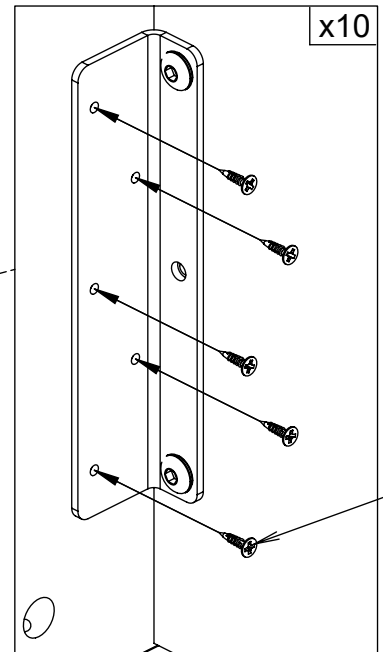

EN Assembling scheme
 DE Montageschema
 FR Schéma d'assemblage

∅ 5 mm
(0.2047")

00 : 20

a - x1
 b - x1
 c - x2
 d - x2

1		2	
15/18 M42B0001	x2	M45C0079	x4
3		4	
∅8x30 M42H0001	x8	5/11x34 M42B0022	x2
5		6	
∅4/18 M45A30*	x2	M6x16 M42C0335	x4
7		8	
M6x12 M42D0002	x4	5x50 M42G0001	x14
9		10	
3,5x16 M42A0045	x10	4,5x40 M42A0040	x2
11		12	
M42H0021	x4	∅8 M45H0006	x4
13		14	
5x50 M42A0035	x4	4x30 M42A0023	x8

3)

9

10

x14

8

11

x10

9