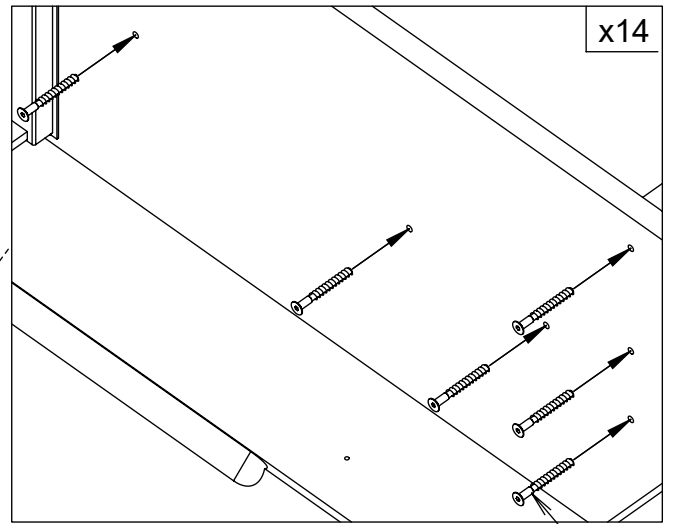

EN Assembling scheme
 DE Montageschema
 FR Schéma d'assemblage

∅ 5 mm
(0.2047")

00 : 20

a - x1
 b - x1
 c - x2
 d - x2

1		2	
15/18 M42B0001	x2	M45C0079	x4
3		4	
∅8x30 M42H0001	x8	5/11x34 M42B0022	x2
5		6	
∅4/18 M45A30*	x2	M6x16 M42C0335	x4
7		8	
M6x12 M42D0002	x4	5x50 M42G0001	x14
9		10	
3,5x16 M42A0045	x10	4,5x40 M42A0040	x2
11		12	
M42H0021	x4	∅8 M45H0006	x4
13		14	
5x50 M42A0035	x4	4x30 M42A0023	x8

3)

9

10

x14

8

11

x10

9