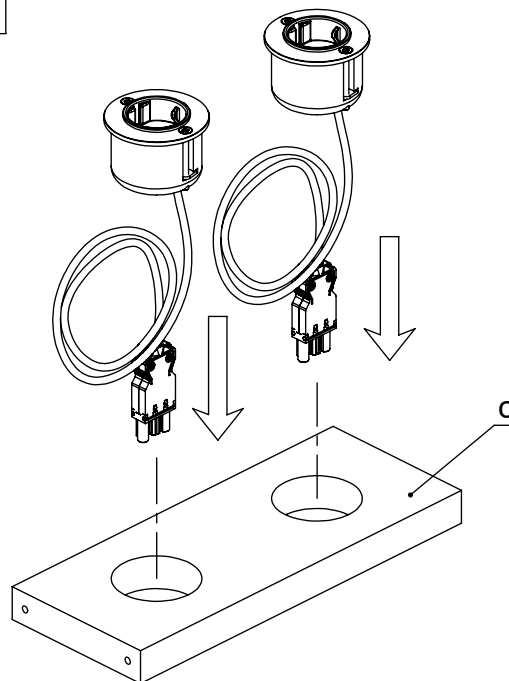

EN Assembling scheme
 DE Aufbauanleitung
 FR Schéma d'assemblage

①		②	
M42O0101	*	M59B*	*
③		④	
∅5x30 M42H0002	*	M59B0123	*
⑤		⑥	
M59C*	*	M60J0018	*
		⑦	
		∅20x1 M45A3022	*

A

a - x2 ① - x4
 b - x1

C

a - x2 ② - x2
 c - x1 ③ - x4
 ④ - x1
 ⑤ - x1
 ⑥ - x4

2 AB

*

EN	*Screw comes with metal frame package (M60EN315)
DE	*Schraube wird im Metallrahmen geliefert (M60EN315)
FR	*La vis est livrée dans un cadre métallique (M60EN315)

3 AB

1

4 AB

1 CD

2 CD

8 CD

*

EN	*Screw comes with metal frame package (M60EN315)
DE	*Schraube wird im Metallrahmen geliefert (M60EN315)
FR	*La vis est livrée dans un cadre métallique (M60EN315)

9 CD

4

10 CD

5