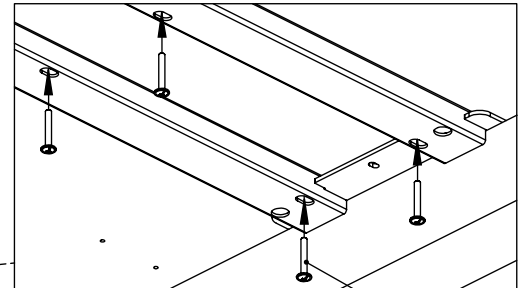

EN Assembling scheme
 DE Aufbauanleitung
 FR Schéma d'assemblage

①		②	
M42O0101	*	M59B*	*
③		④	
∅5x30 M42H0002	*	M59B0123	*
⑤		⑥	
M59C*	*	M60J0018	*
		⑦	
		∅20x1 M45A3022	*

A

a - x2 ① - x4
 b - x1

C

a - x2 ② - x2
 c - x1 ③ - x4
 ④ - x1
 ⑤ - x1
 ⑥ - x4

1 AB

*7

EN	*Use "7" stickers if necessary to level table tops
DE	*Verwenden Sie bei Bedarf "7"-Aufkleber, um Tischplatten zu nivellieren
FR	*Utilisez des autocollants « 7 » pour niveler les plateaux de table

2 AB

*

EN	*Screw comes with metal frame package (M60EN315)
DE	*Schraube wird im Metallrahmen geliefert (M60EN315)
FR	*La vis est livrée dans un cadre métallique (M60EN315)

3 AB

1

4 AB

1 CD

2 CD