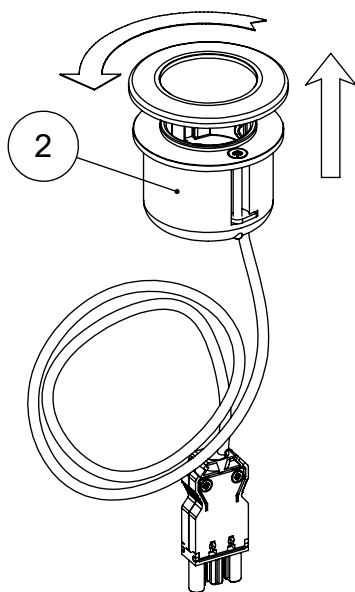

EN Assembling scheme
 DE Aufbauanleitung
 FR Schéma d'assemblage

①		②	
M42O0101	*	M59B*	*
③		④	
∅5x30 M42H0002	*	M59B0123	*
⑤		⑥	
M59C*	*	M60J0018	*
		⑦	
		∅20x1 M45A3022	*

A

a - x2 ① - x4
 b - x1

C

a - x2 ② - x2
 c - x1 ③ - x4
 ④ - x1
 ⑤ - x1
 ⑥ - x4

2 AB

*

EN	*Screw comes with metal frame package (M60EN315)
DE	*Schraube wird im Metallrahmen geliefert (M60EN315)
FR	*La vis est livrée dans un cadre métallique (M60EN315)

3 AB

1

4 AB

1 CD

2 CD

8 CD

*

EN	*Screw comes with metal frame package (M60EN315)
DE	*Schraube wird im Metallrahmen geliefert (M60EN315)
FR	*La vis est livrée dans un cadre métallique (M60EN315)

9 CD

4

10 CD

5