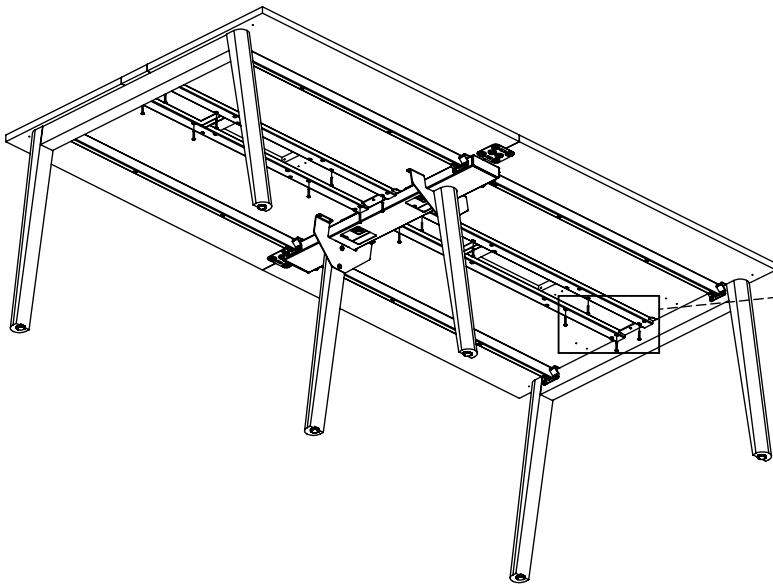

EN Assembling scheme
 DE Aufbauanleitung
 FR Schéma d'assemblage

①		②	
M42O0101	*	M59B*	*
③		④	
∅5x30 M42H0002	*	M59B0123	*
⑤		⑥	
M59C*	*	M60J0018	*
		⑦	
		∅20x1 M45A3022	*

A

a - x2 ① - x4
 b - x1

C

a - x2 ② - x2
 c - x1 ③ - x4
 ④ - x1
 ⑤ - x1
 ⑥ - x4

1 AB

*7

EN	*Use "7" stickers if necessary to level table tops
DE	*Verwenden Sie bei Bedarf "7"-Aufkleber, um Tischplatten zu nivellieren
FR	*Utilisez des autocollants « 7 » pour niveler les plateaux de table

2 AB

*

EN	*Screw comes with metal frame package (M60EN315)
DE	*Schraube wird im Metallrahmen geliefert (M60EN315)
FR	*La vis est livrée dans un cadre métallique (M60EN315)

3 AB

1

4 AB

1 CD

2 CD