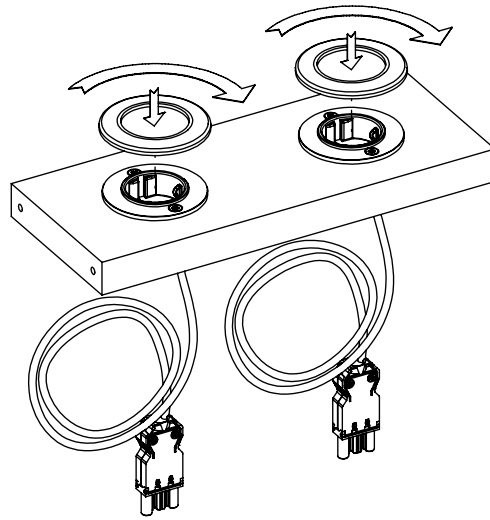

4 CD

JourTym e.K.

Sterkrader Straße 49-59
13507 Berlin
Deutschland

Telefon: +49(0)30 / 460 681 71
E-Mail: info@bueromoebel-guenstig.de
Web: www.bueromoebel-guenstig.de

5 CD

6 CD

7 CD