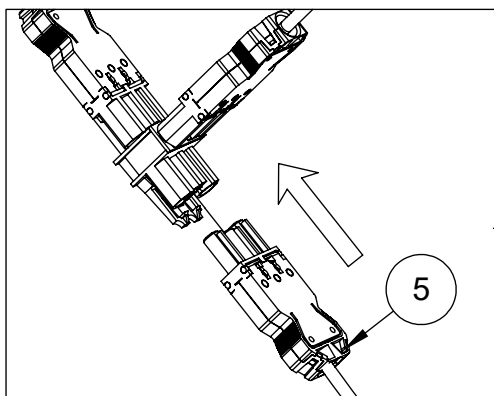

EN Assembling scheme
 DE Aufbauanleitung
 FR Schéma d'assemblage

①		②	
M42O0101	*	M59B*	*
③		④	
∅5x30 M42H0002	*	M59B0123	*
⑤		⑥	
M59C*	*	M60J0018	*
		⑦	
		∅20x1 M45A3022	*

A

a - x2 ① - x4
 b - x1

C

a - x2 ② - x2
 c - x1 ③ - x4
 ④ - x1
 ⑤ - x1
 ⑥ - x4

8 CD

*

EN	*Screw comes with metal frame package (M60EN315)
DE	*Schraube wird im Metallrahmen geliefert (M60EN315)
FR	*La vis est livrée dans un cadre métallique (M60EN315)

9 CD

4

10 CD

5