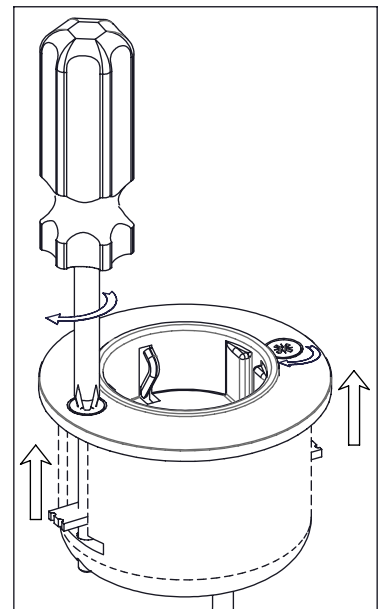

EN Assembling scheme
 DE Aufbauanleitung
 FR Schéma d'assemblage

①		②	
M42O0101	*	M59B*	*
③		④	
∅5x30 M42H0002	*	M59B0123	*
⑤		⑥	
M59C*	*	M60J0018	*
		⑦	
		∅20x1 M45A3022	*

B

a - x4 ① - x8
 b - x2

D

a - x4 ② - x4
 c - x2 ③ - x8
 ④ - x2
 ⑤ - x2
 ⑥ - x8

2 AB

*

EN	*Screw comes with metal frame package (M60EN315)
DE	*Schraube wird im Metallrahmen geliefert (M60EN315)
FR	*La vis est livrée dans un cadre métallique (M60EN315)

3 AB

4 AB

1 CD

2 CD

3 CD

*

EN	*Screw comes with metal frame package (M60EN315)
DE	*Schraube wird im Metallrahmen geliefert (M60EN315)
FR	*La vis est livrée dans un cadre métallique (M60EN315)

9 CD

4

10 CD

5