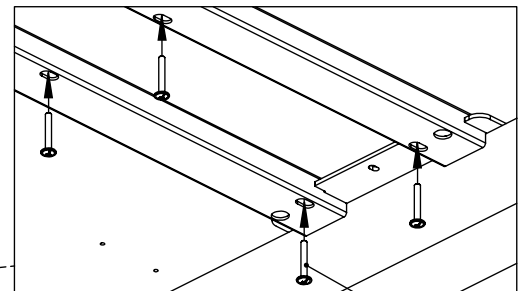

EN Assembling scheme
 DE Aufbauanleitung
 FR Schéma d'assemblage

①		②	
M42O0101	*	M59B*	*
③		④	
∅5x30 M42H0002	*	M59B0123	*
⑤		⑥	
M59C*	*	M60J0018	*
		⑦	
		∅20x1 M45A3022	*

B

a - x4 ① - x8
 b - x2

D

a - x4 ② - x4
 c - x2 ③ - x8
 ④ - x2
 ⑤ - x2
 ⑥ - x8

1 AB

*7

EN	*Use "7" stickers if necessary to level table tops
DE	*Verwenden Sie bei Bedarf "7"-Aufkleber, um Tischplatten zu nivellieren
FR	*Utilisez des autocollants « 7 » pour niveler les plateaux de table

2 AB

*

EN	*Screw comes with metal frame package (M60EN315)
DE	*Schraube wird im Metallrahmen geliefert (M60EN315)
FR	*La vis est livrée dans un cadre métallique (M60EN315)

3 AB

4 AB

1 CD

2 CD

3 CD