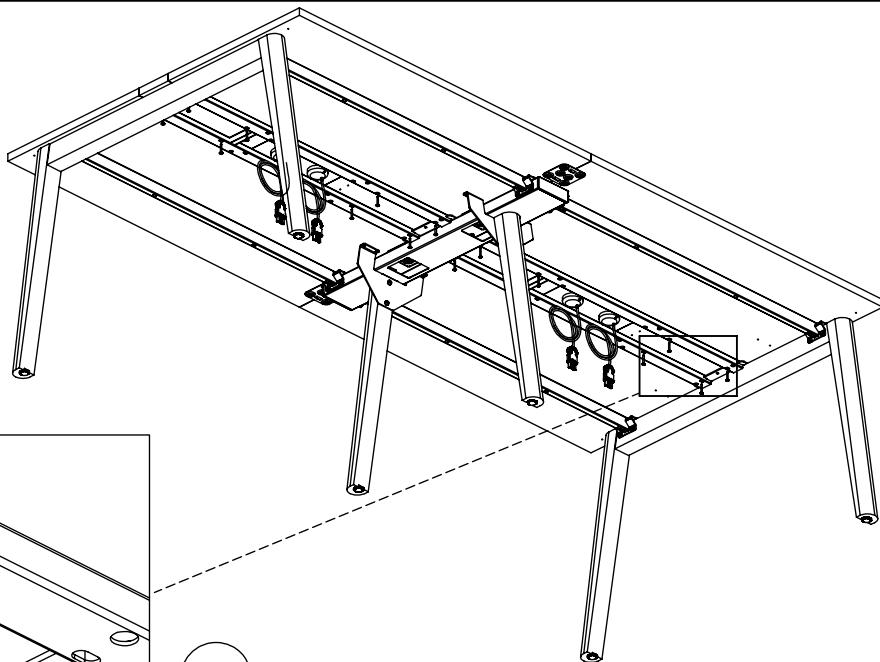

*

EN	*Screw comes with metal frame package (M60EN315)
DE	*Schraube wird im Metallrahmen geliefert (M60EN315)
FR	*La vis est livrée dans un cadre métallique (M60EN315)

9 CD

4

10 CD

5