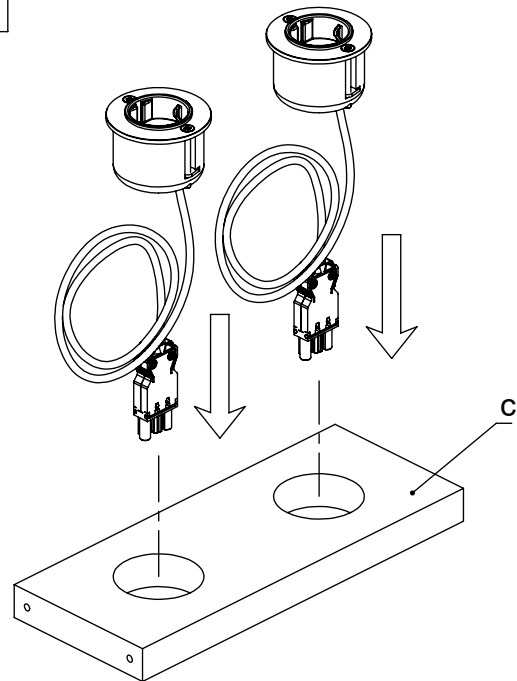

EN Assembling scheme
 DE Aufbauanleitung
 FR Schéma d'assemblage

①		②	
M42O0101	*	M59B*	*
③		④	
∅5x30 M42H0002	*	M59B0123	*
⑤		⑥	
M59C*	*	M60J0018	*
		⑦	
		∅20x1 M45A3022	*

B

a - x4 ① - x8
 b - x2

D

a - x4 ② - x4
 c - x2 ③ - x8
 ④ - x2
 ⑤ - x2
 ⑥ - x8

2 AB

*

EN	*Screw comes with metal frame package (M60EN315)
DE	*Schraube wird im Metallrahmen geliefert (M60EN315)
FR	*La vis est livrée dans un cadre métallique (M60EN315)

3 AB

4 AB

1 CD

2 CD

3 CD

*

EN	*Screw comes with metal frame package (M60EN315)
DE	*Schraube wird im Metallrahmen geliefert (M60EN315)
FR	*La vis est livrée dans un cadre métallique (M60EN315)

9 CD

4

10 CD

5