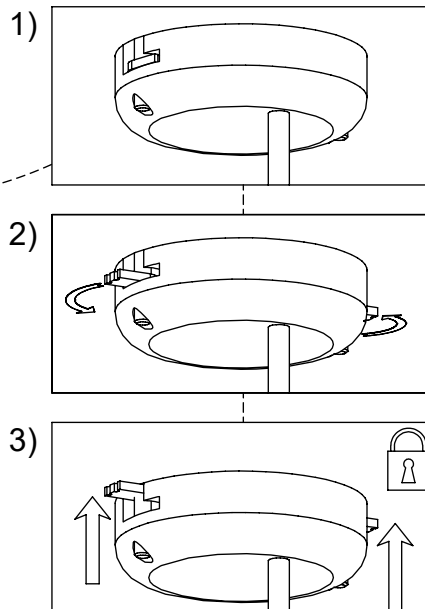

EN Assembling scheme
 DE Aufbauanleitung
 FR Schéma d'assemblage

①		②	
M42O0101	*	M59B*	*
③		④	
∅5x30 M42H0002	*	M59B0123	*
⑤		⑥	
M59C*	*	M60J0018	*
		⑦	
		∅20x1 M45A3022	*

B

a - x4 ① - x8
 b - x2

D

a - x4 ② - x4
 c - x2 ③ - x8
 ④ - x2
 ⑤ - x2
 ⑥ - x8

2 AB

*

EN	*Screw comes with metal frame package (M60EN315)
DE	*Schraube wird im Metallrahmen geliefert (M60EN315)
FR	*La vis est livrée dans un cadre métallique (M60EN315)

3 AB

4 AB

1 CD

2 CD

3 CD