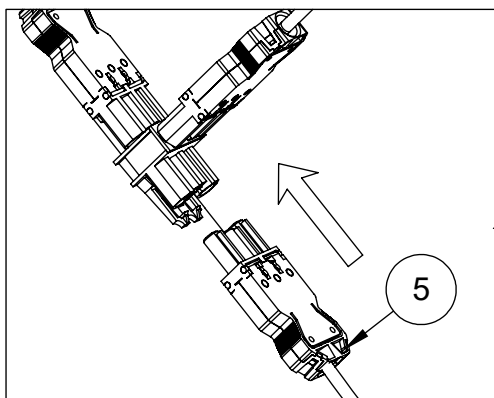

EN Assembling scheme
 DE Aufbauanleitung
 FR Schéma d'assemblage

①		②	
M42O0101	*	M59B*	*
③		④	
∅5x30 M42H0002	*	M59B0123	*
⑤		⑥	
M59C*	*	M60J0018	*
		⑦	
		∅20x1 M45A3022	*

B

a - x4 ① - x8
 b - x2

D

a - x4 ② - x4
 c - x2 ③ - x8
 ④ - x2
 ⑤ - x2
 ⑥ - x8

*

EN	*Screw comes with metal frame package (M60EN315)
DE	*Schraube wird im Metallrahmen geliefert (M60EN315)
FR	*La vis est livrée dans un cadre métallique (M60EN315)

9 CD

4

10 CD

5