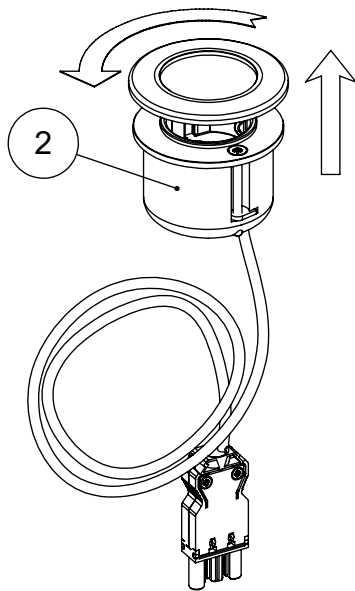

EN Assembling scheme
 DE Aufbauanleitung
 FR Schéma d'assemblage

①		②	
M42O0101	*	M59B*	*
③		④	
∅5x30 M42H0002	*	M59B0123	*
⑤		⑥	
M59C*	*	M60J0018	*
		⑦	
		∅20x1 M45A3022	*

B

a - x4 ① - x8
 b - x2

D

a - x4 ② - x4
 c - x2 ③ - x8
 ④ - x2
 ⑤ - x2
 ⑥ - x8

2 AB

*

EN	*Screw comes with metal frame package (M60EN315)
DE	*Schraube wird im Metallrahmen geliefert (M60EN315)
FR	*La vis est livrée dans un cadre métallique (M60EN315)

3 AB

4 AB

1 CD

2 CD

3 CD

*

EN	*Screw comes with metal frame package (M60EN315)
DE	*Schraube wird im Metallrahmen geliefert (M60EN315)
FR	*La vis est livrée dans un cadre métallique (M60EN315)

9 CD

4

10 CD

5