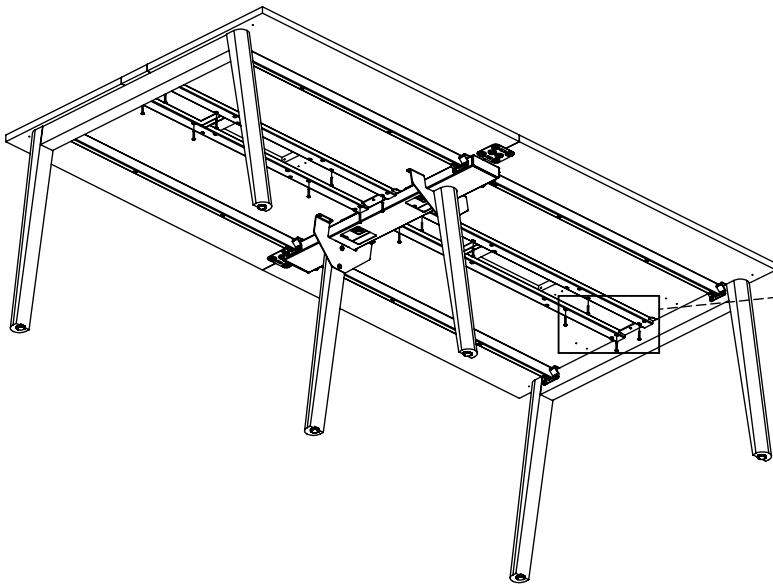

EN Assembling scheme
 DE Aufbauanleitung
 FR Schéma d'assemblage

①		②	
M42O0101	*	M59B*	*
③		④	
∅5x30 M42H0002	*	M59B0123	*
⑤		⑥	
M59C*	*	M60J0018	*
		⑦	
		∅20x1 M45A3022	*

B

a - x4 ① - x8
 b - x2

D

a - x4 ② - x4
 c - x2 ③ - x8
 ④ - x2
 ⑤ - x2
 ⑥ - x8

1 AB

*7

EN	*Use "7" stickers if necessary to level table tops
DE	*Verwenden Sie bei Bedarf "7"-Aufkleber, um Tischplatten zu nivellieren
FR	*Utilisez des autocollants « 7 » pour niveler les plateaux de table

2 AB

*

EN	*Screw comes with metal frame package (M60EN315)
DE	*Schraube wird im Metallrahmen geliefert (M60EN315)
FR	*La vis est livrée dans un cadre métallique (M60EN315)

3 AB

4 AB

1 CD

2 CD

3 CD