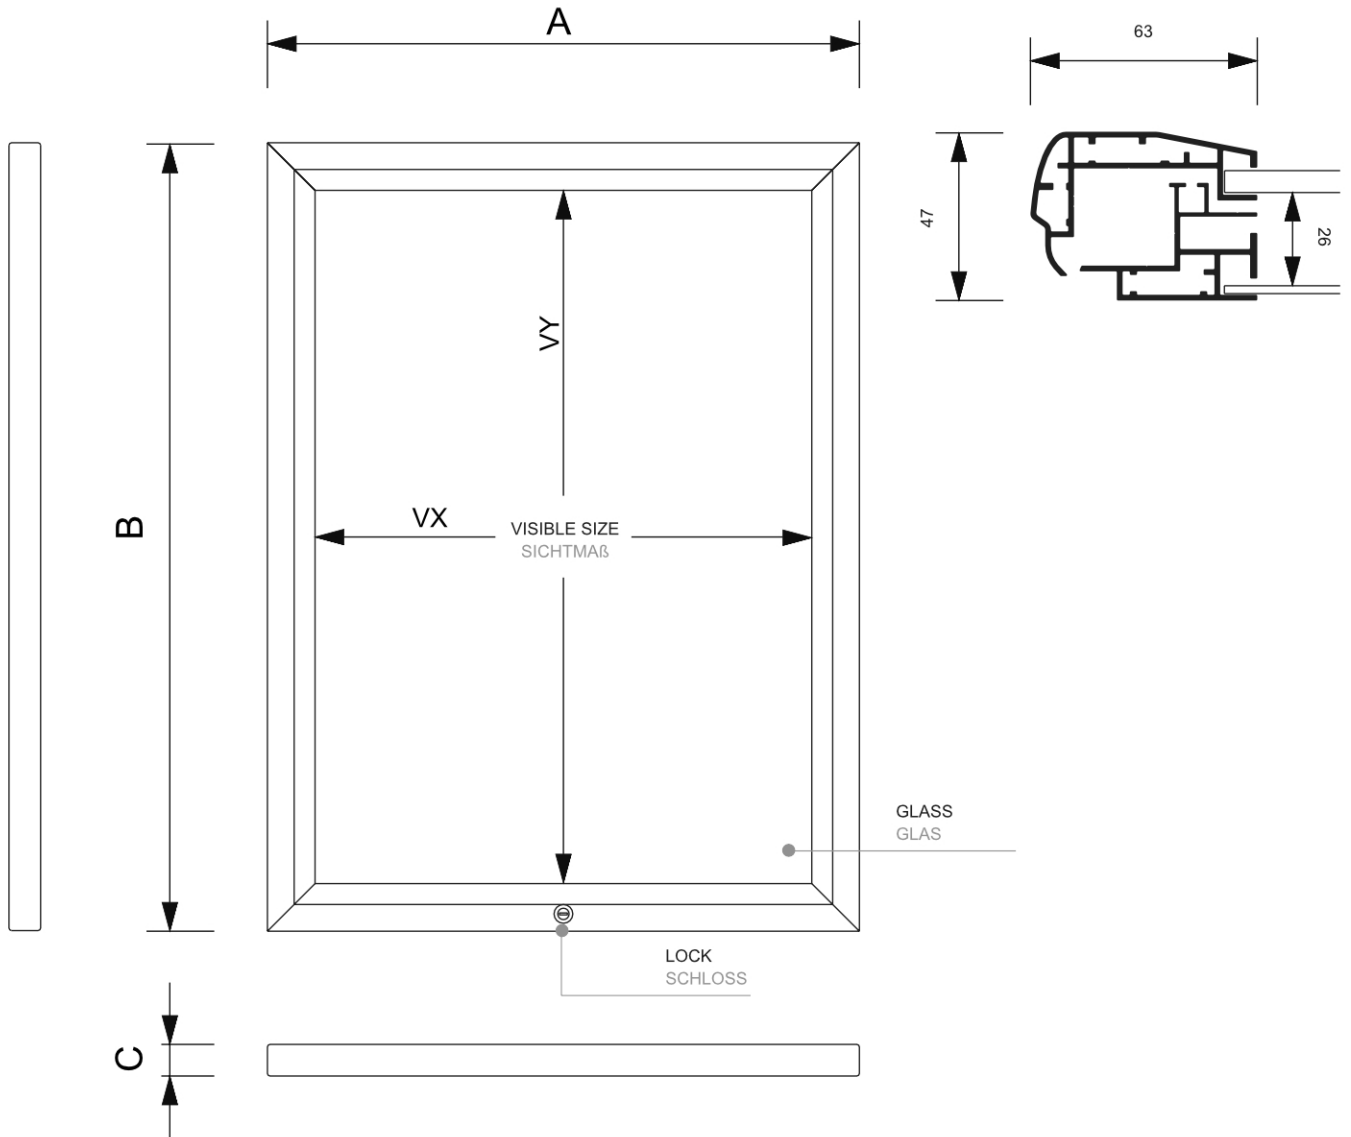

PRODUKTBLATT

Outdoor Schaukasten 12 x DIN A4 abschließbar (BG11892)

- 12x A4 Schaukasten für Außenbereich B1 and IP56 zertifiziert
- Mit einer magnetischen beschriftbaren Metallrückwand
- Front mit einer Flügeltür mit Gasdruckfedern mit ESG Sicherheitglas

PRODUKTBLATT

Outdoor Schaukasten 12 x DIN A4 abschließbar (BG11892)

ZUBEHÖR

MAGNETE

PRODUKTBLATT

Outdoor Schaukasten 12 x DIN A4 abschließbar (BG11892)

BASISINFORMATIONEN

SKU	Sizes (mm) (A x B x C)	Format (mm)	Sichtbare Größe (mm) (VXxVY)	Lochabstand (mm) (XxY)
BG11892	1025 x 1067 x 47	12 x A4	898 x 940 mm	-

Ausrichtung	Weight (kg)
Senkrecht	21,56

VERPACKUNGSMFORMATIONEN

Verpackungseinheit
1167 x 1122 x 102

MEHR INFORMATIONEN

Produktzertifizierung
IP56, DIN4102B1

JourTym e.K.

Telefon: +49(0)30 / 460 681 71

E-Mail: info@bueromoebel-guenstig.de