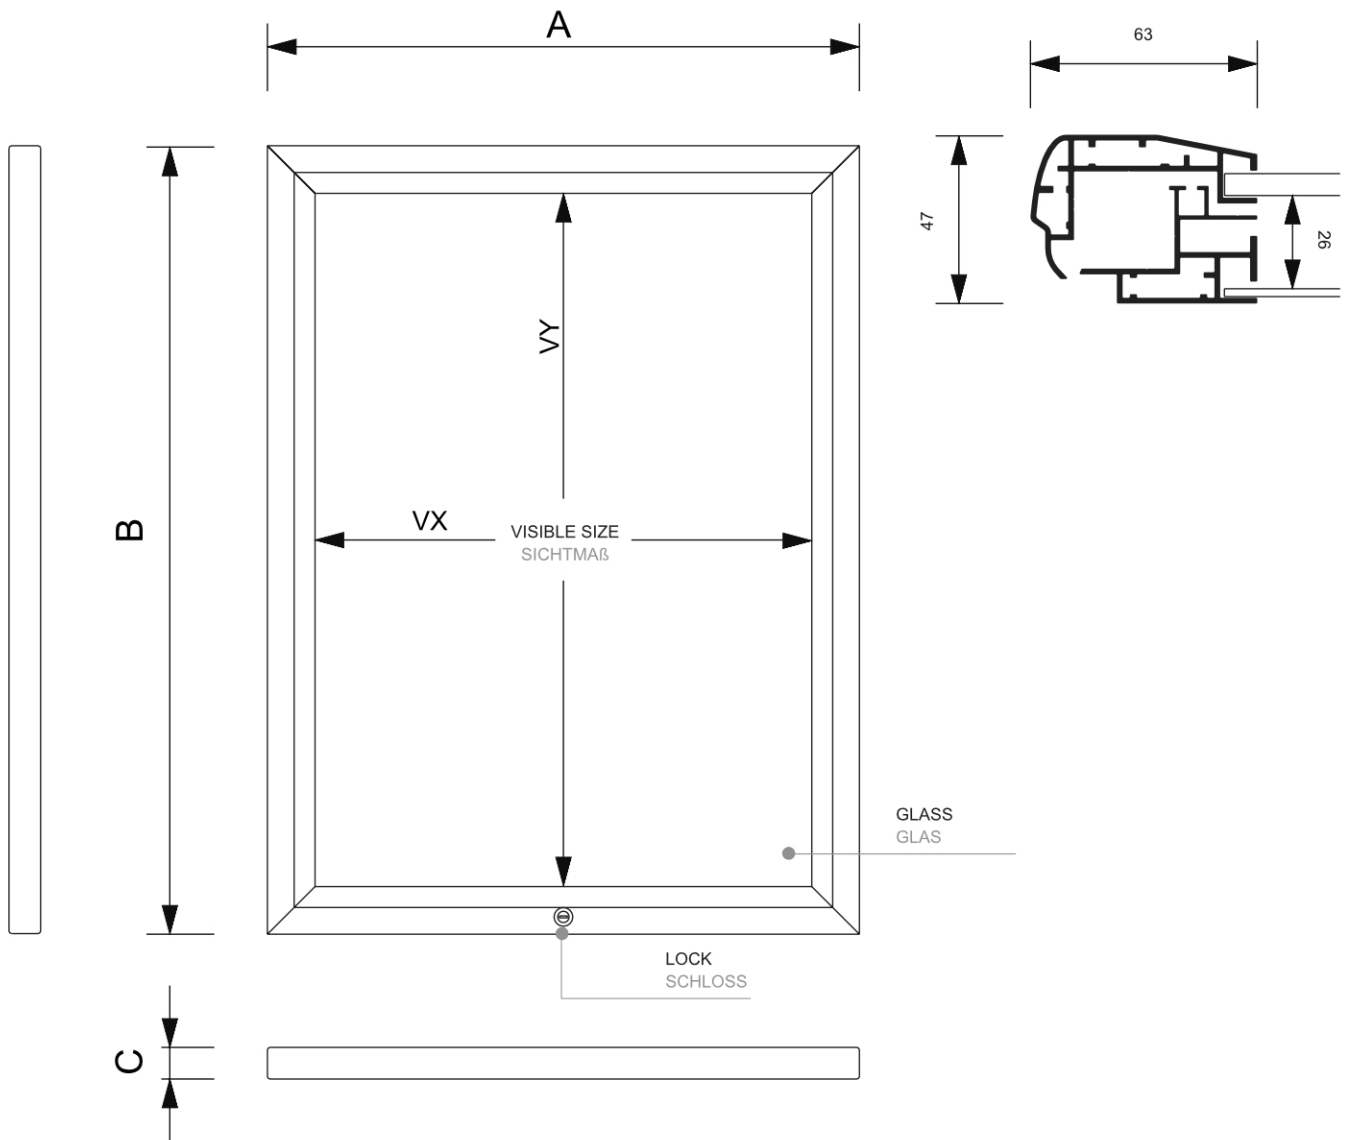

PRODUKTBLATT

Flachschaukasten aussen 21 x DIN A4 abschließbar (BG11897)

- 21x A4 Schaukasten für Außenbereich B1 and IP56 zertifiziert
- Mit einer magnetischen beschriftbaren Metallrückwand
- Front mit einer Flügeltür mit Gasdruckfedern mit ESG Sicherheitglas

PRODUKTBLATT

Flachschaukasten aussen 21 x DIN A4 abschließbar (BG11897)

ZUBEHÖR

MAGNETE

PRODUKTBLATT

Flachschaukasten aussen 21 x DIN A4 abschließbar (BG11897)

BASISINFORMATIONEN

SKU	Sizes (mm) (A x B x C)	Format (mm)	Sichtbare Größe (mm) (VXxVY)	Lochabstand (mm) (XxY)
BG11897	1685 x 1067 x 47	21 x A4	1558 x 940 mm	-

Ausrichtung	Weight (kg)
Senkrecht	34,20

VERPACKUNGSMFORMATIONEN

Verpackungseinheit
1782 x 1200 x 102

MEHR INFORMATIONEN

Produktzertifizierung
IP56, DIN4102B1

JourTym e.K.

Telefon: +49(0)30 / 460 681 71

E-Mail: info@bueromoebel-guenstig.de