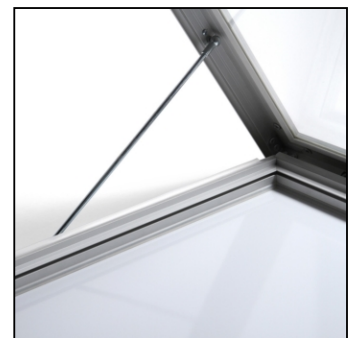

PRODUKTBLATT

Aushangkasten Außenbereich 24 x A4 abschließbar (BG11898)

- 24x A4 Schaukasten für Außenbereich B1 and IP56 zertifiziert
- Mit einer magnetischen beschriftbaren Metallrückwand
- Front mit einer Flügeltür mit Gasdruckfedern mit ESG Sicherheitglas

PRODUKTBLATT

Aushangkasten Außenbereich 24 x A4 abschließbar (BG11898)

ZUBEHÖR

MAGNETE

PRODUKTBLATT

Aushangkasten Außenbereich 24 x A4 abschließbar (BG11898)

BASISINFORMATIONEN

SKU	Sizes (mm) (A x B x C)	Format (mm)	Sichtbare Größe (mm) (VXxVY)	Lochabstand (mm) (XxY)
BG11898	1925 x 1067 x 47	24 x A4	1778 x 940 mm	-