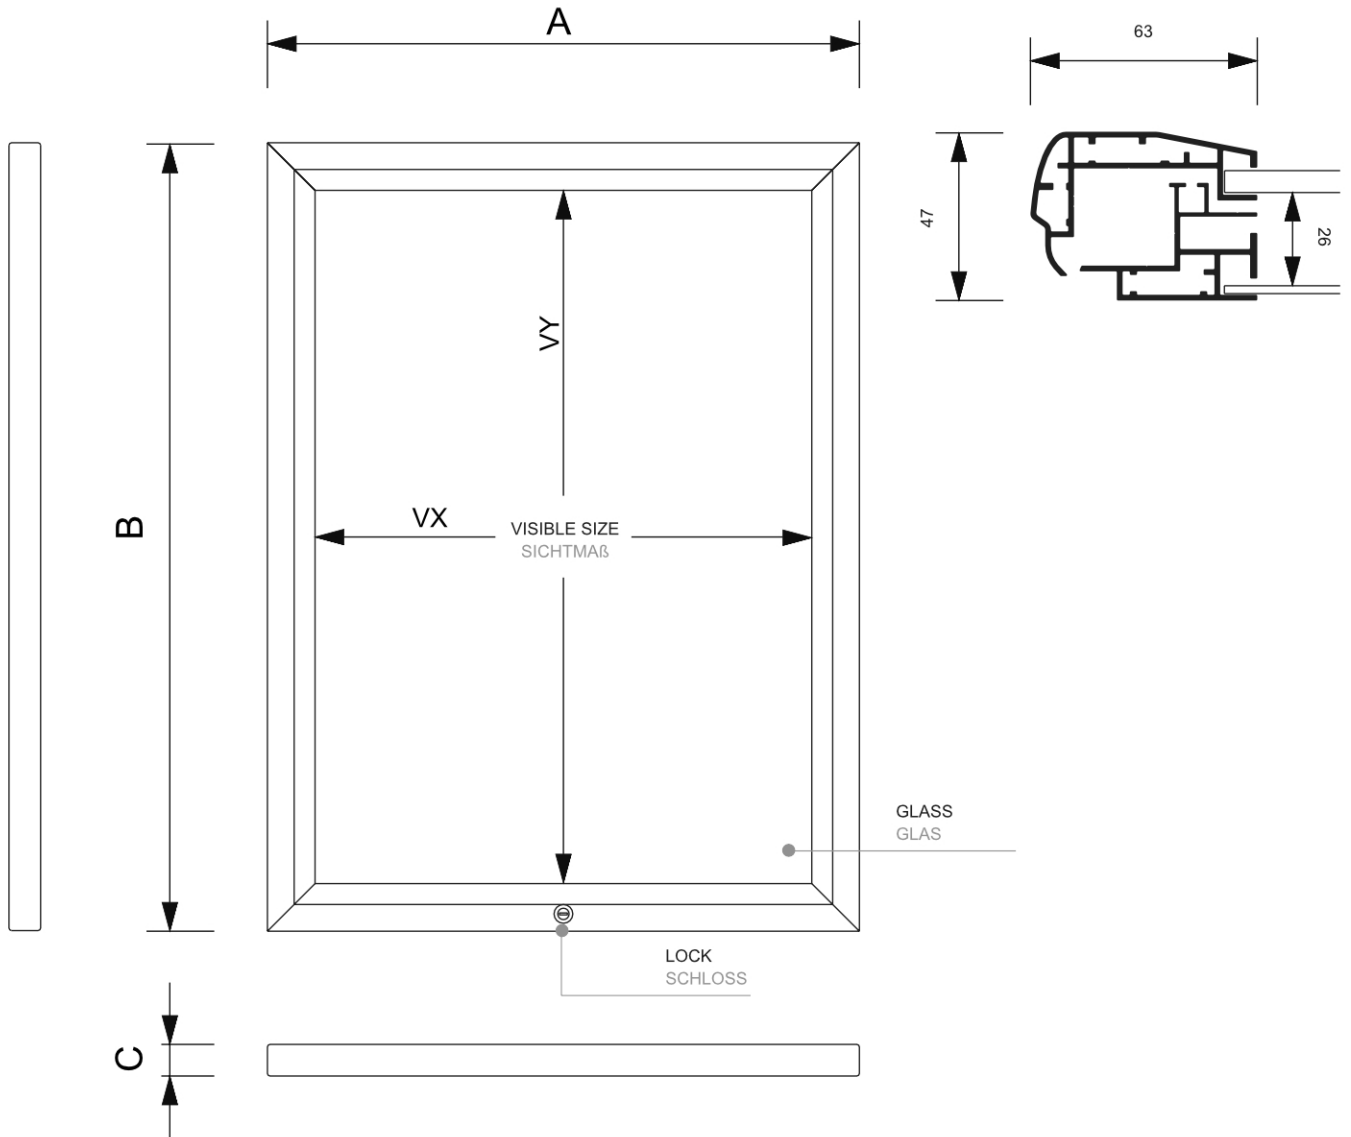

PRODUKTBLATT

Aushangkasten Außenbereich 24 x A4 abschließbar (BG11898)

- 24x A4 Schaukasten für Außenbereich B1 and IP56 zertifiziert
- Mit einer magnetischen beschriftbaren Metallrückwand
- Front mit einer Flügeltür mit Gasdruckfedern mit ESG Sicherheitglas

PRODUKTBLATT

Aushangkasten Außenbereich 24 x A4 abschließbar (BG11898)

ZUBEHÖR

MAGNETE

PRODUKTBLATT

Aushangkasten Außenbereich 24 x A4 abschließbar (BG11898)

BASISINFORMATIONEN

SKU	Sizes (mm) (A x B x C)	Format (mm)	Sichtbare Größe (mm) (VXxVY)	Lochabstand (mm) (XxY)
BG11898	1925 x 1067 x 47	24 x A4	1778 x 940 mm	-