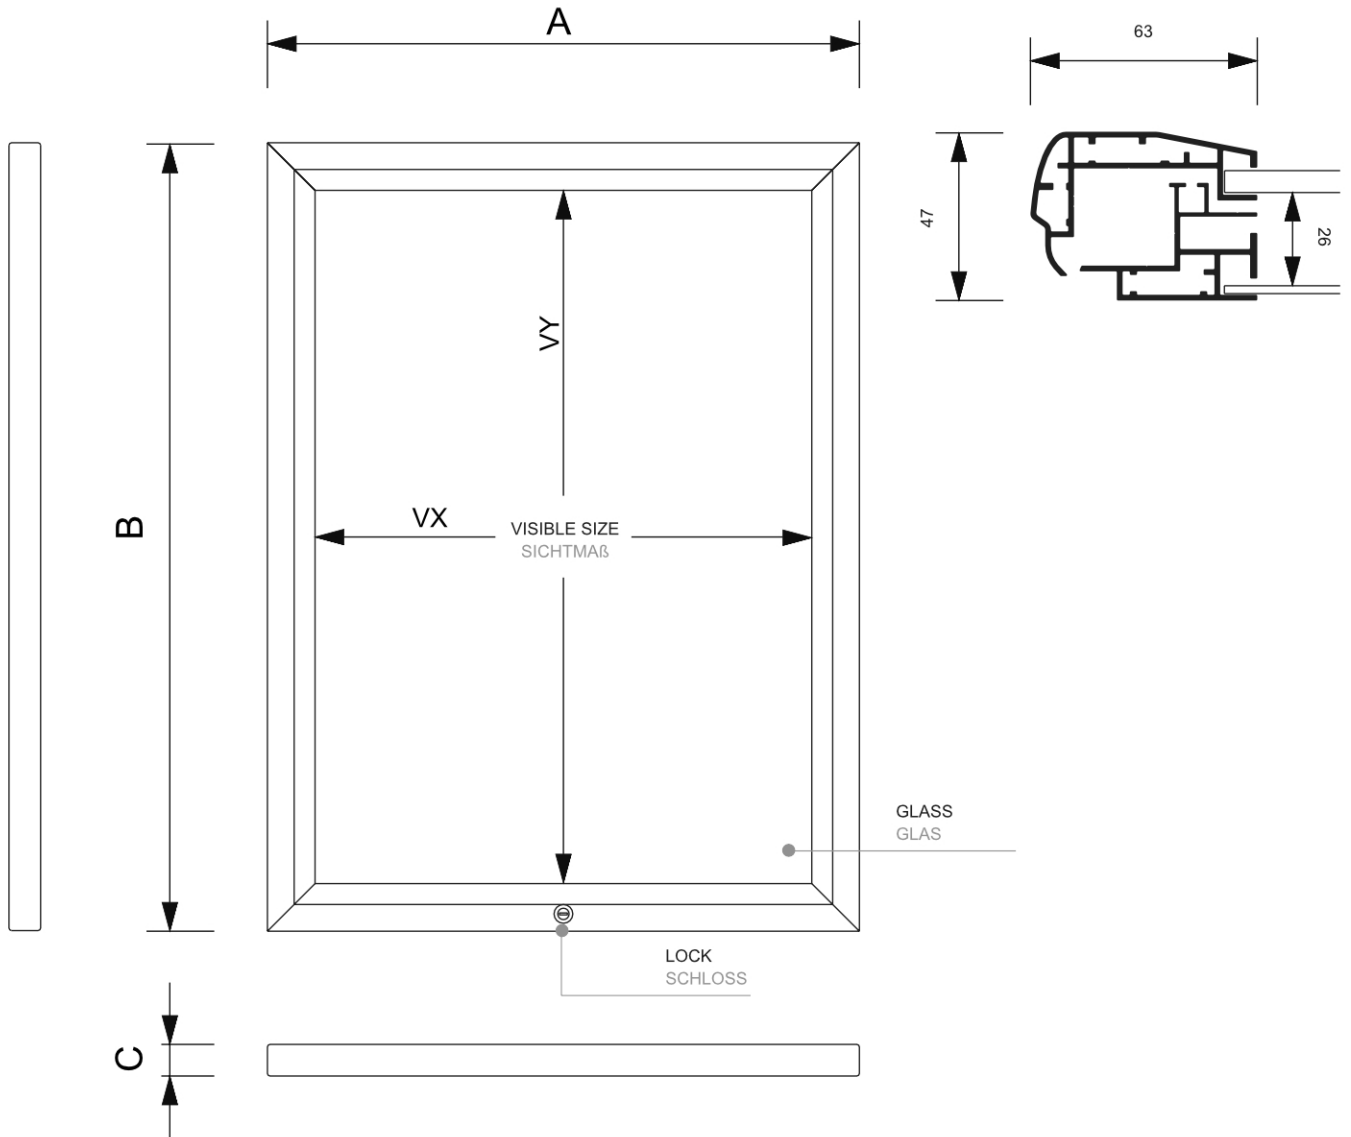

## Schaukasten außen Wand 21 x DIN A4 abschließbar (BG11914)

- 21 x A4 Schaukasten für Außenbereich B1 and IP56 zertifiziert
- Mit einer magnetischen beschriftbaren Metallrückwand
- Front mit einer Flügeltür mit ESG Sicherheitglas
- Bestseller Außenschaukasten mit extremer Haltbarkeit
- In moderner Anthrazitfarbe

## Schaukasten außen Wand 21 x DIN A4 abschließbar (BG11914)

ZUBEHÖR

MAGNETE

### BASISINFORMATIONEN

SKU	Sizes (mm) (A x B x C)	Format (mm)	Sichtbare Größe (mm) (VXxVY)	Lochabstand (mm) (XxY)
BG11914	1685 x 1067 x 47	21 x A4	1558 x 940 mm	-

Ausrichtung	Weight (kg)
Senkrecht	34,20

### VERPACKUNGSGINFORMATIONEN

Verpackungseinheit
1782 x 1167 x 102