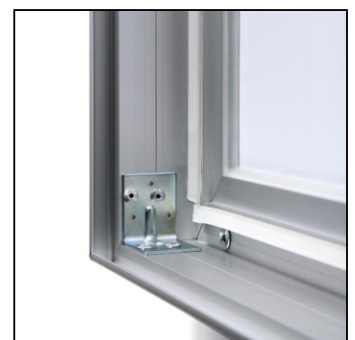

## Info Schaukasten außen 9 x A4 abschließbar (BG11923)

- 9x A4 Schaukasten für Außenbereich 50 mm tief
- Mit einer Metallrückwand
- Front mit ESG Sicherheitglas