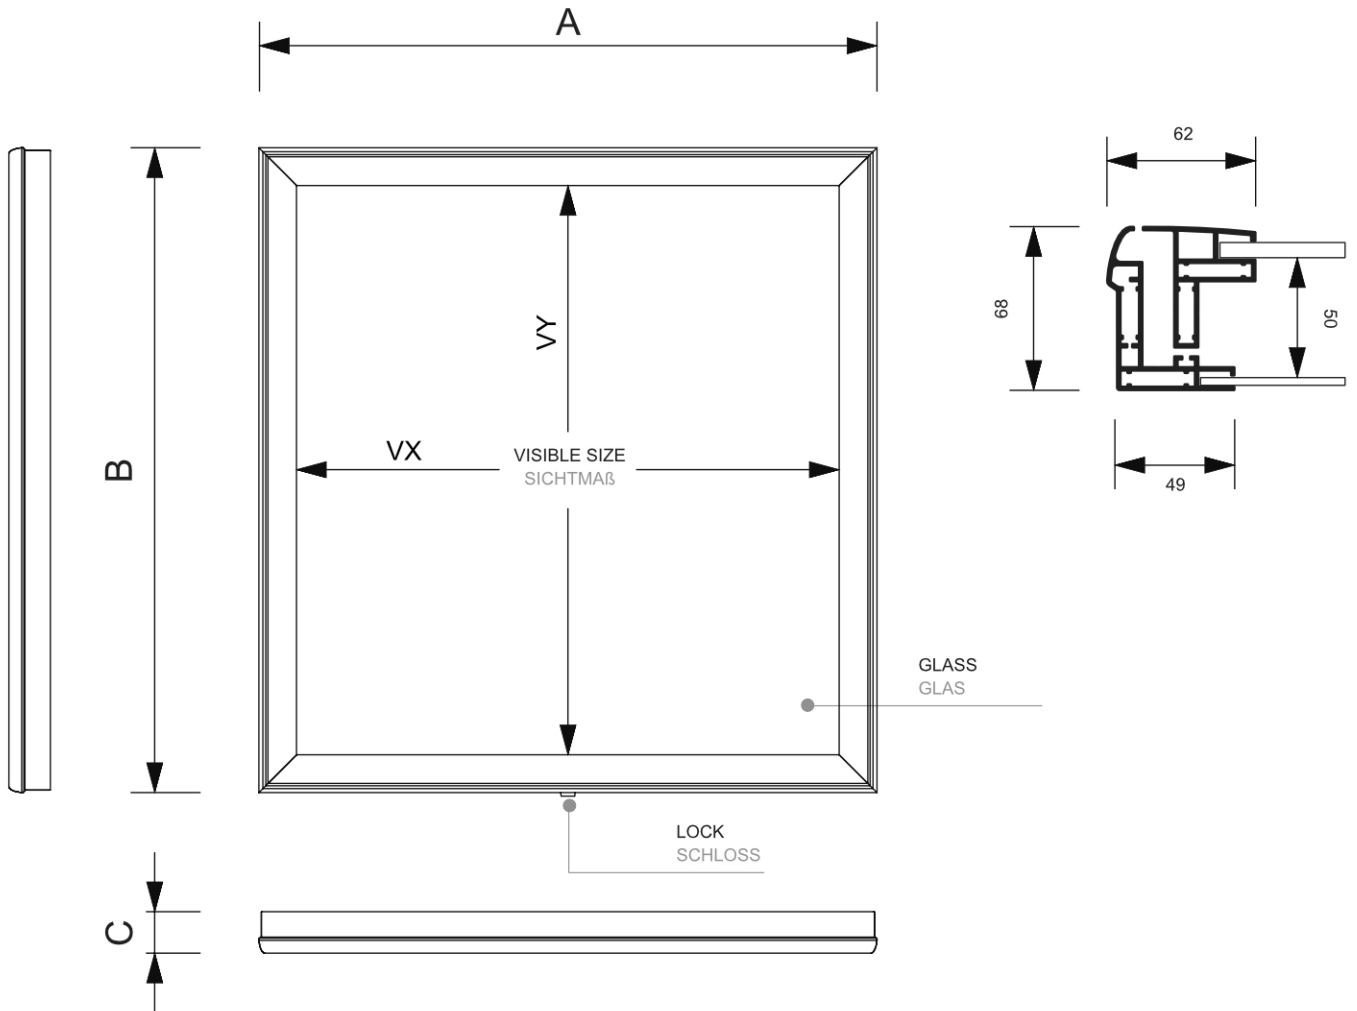

PRODUKTBLATT

Info Schaukasten außen 9 x A4 abschließbar (BG11923)

ZUBEHÖR