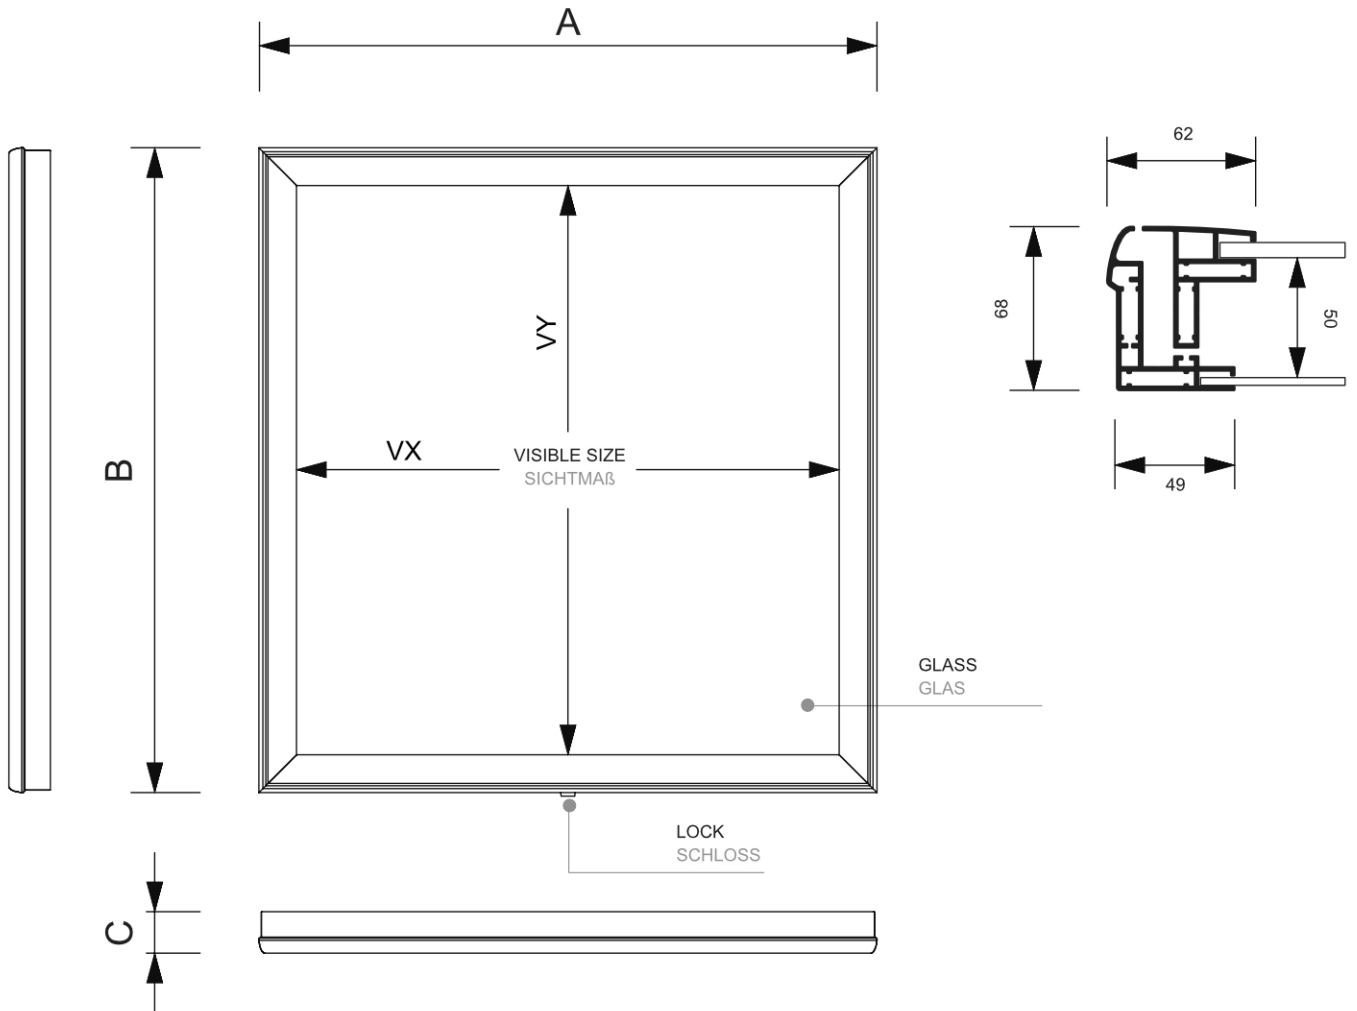

PRODUKTBLATT

Outdoor Aushangkasten 15 x DIN A4 abschließbar (BG11925)

- 15x A4 Schaukasten für Außenbereich 50 mm tief
- Mit einer Metallrückwand
- Front mit ESG Sicherheitglas

PRODUKTBLATT

Outdoor Aushangkasten 15 x DIN A4 abschließbar (BG11925)

ZUBEHÖR

MAGNETE

PRODUKTBLATT

Outdoor Aushangkasten 15 x DIN A4 abschließbar (BG11925)

BASISINFORMATIONEN

SKU	Sizes (mm) (A x B x C)	Format (mm)	Sichtbare Größe (mm) (VXxVY)	Lochabstand (mm) (XxY)
BG11925	1232 x 1054 x 68	15 x A4	1100 x 922 m	-